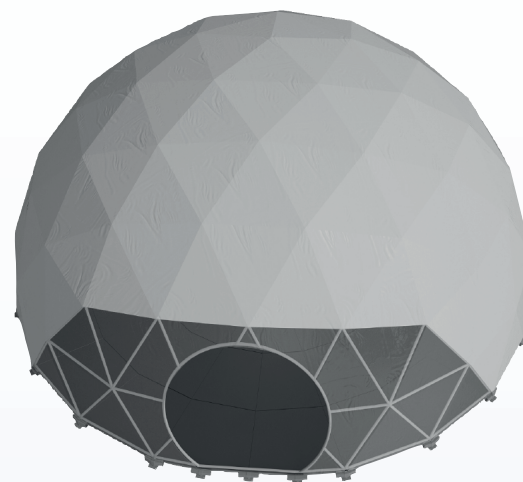

**Das extravagante Zelt, perfekte Kombination
aus Eleganz und Exklusivität**

> Widerstandsfähig > Geräumig

> Viele Größen

Wir schaffen Begeisterung!

BOFA

Zelt Domo

Das Domo Tent ist die perfekte Kombination aus Eleganz und Exklusivität.

Das Gestell aus Stahl wurde extra für einen einfachen Auf- und Abbau konzipiert. Durch den Freiraum im Inneren bietet das Zelt Domo extrem viel Platz für Ihre Gäste und Dekoration.

Das Dach besteht aus einem reißfesten Polyestergewebe, beschichtet mit 850 g/m² starkem PVC. So ist ein Schutz vor UV-Strahlung, Wasser und Schmutz garantiert.

Dank der Belüftungsöffnungen kann auch eine Heizung oder Klimaanlage problemlos installiert werden.

Der Boden aus laminierten Holzplatten ist auf einer Stahlstruktur angeordnet, direkt mit der Kuppelstruktur verbunden und so extrem belastbar.

Das Zelt Domo existiert 6 verschiedenen Durchmessern:

Durchmesser	6,5 m	8 m	9 m	10 m	11 m	14 m
Fläche	33 m ²	50 m ²	60 m ²	75 m ²	100 m ²	150 m ²

Technische Eigenschaften

Durchmesser: 6,5 , 8, 9, 10, 11 oder 14 m