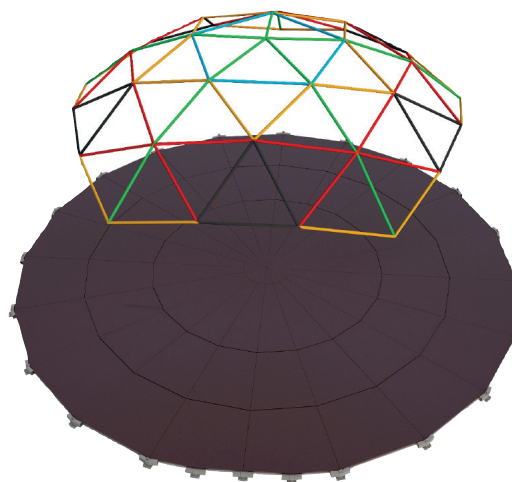

**Das extravagante Zelt, perfekte Kombination
aus Eleganz und Exklusivität**

> Widerstandsfähig > Geräumig

> Viele Größen

Wir schaffen Begeisterung!

BOFA

Zelt Domo

Das Domo Tent ist die perfekte Kombination aus Eleganz und Exklusivität.

Das Gestell aus Stahl wurde extra für einen einfachen Auf- und Abbau konzipiert. Durch den Freiraum im Inneren bietet das Zelt Domo extrem viel Platz für Ihre Gäste und Dekoration.

Das Dach besteht aus einem reißfesten Polyestergewebe, beschichtet mit 850 g/m² starkem PVC. So ist ein Schutz vor UV-Strahlung, Wasser und Schmutz garantiert.

Dank der Belüftungsöffnungen kann auch eine Heizung oder Klimaanlage problemlos installiert werden.

Der Boden aus laminierten Holzplatten ist auf einer Stahlstruktur angeordnet, direkt mit der Kuppelstruktur verbunden und so extrem belastbar.

Das Zelt Domo existiert 6 verschiedenen Durchmessern:

Durchmesser	6,5 m	8 m	9 m	10 m	11 m	14 m
Fläche	33 m ²	50 m ²	60 m ²	75 m ²	100 m ²	150 m ²

Technische Eigenschaften

Durchmesser: 6,5 , 8, 9, 10, 11 oder 14 m